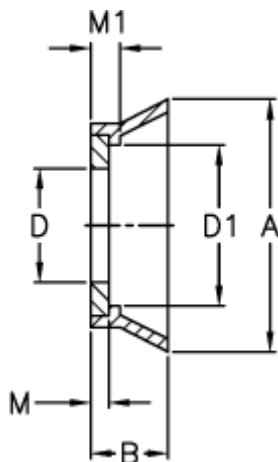

Varenummer: 03601018
Beskrivelse: Gummitætning RELS 18

Mål

A = 32.7
B = 8.3
D = 18.25
D1 = 22.6
M = 1.20
M1 = 1.7